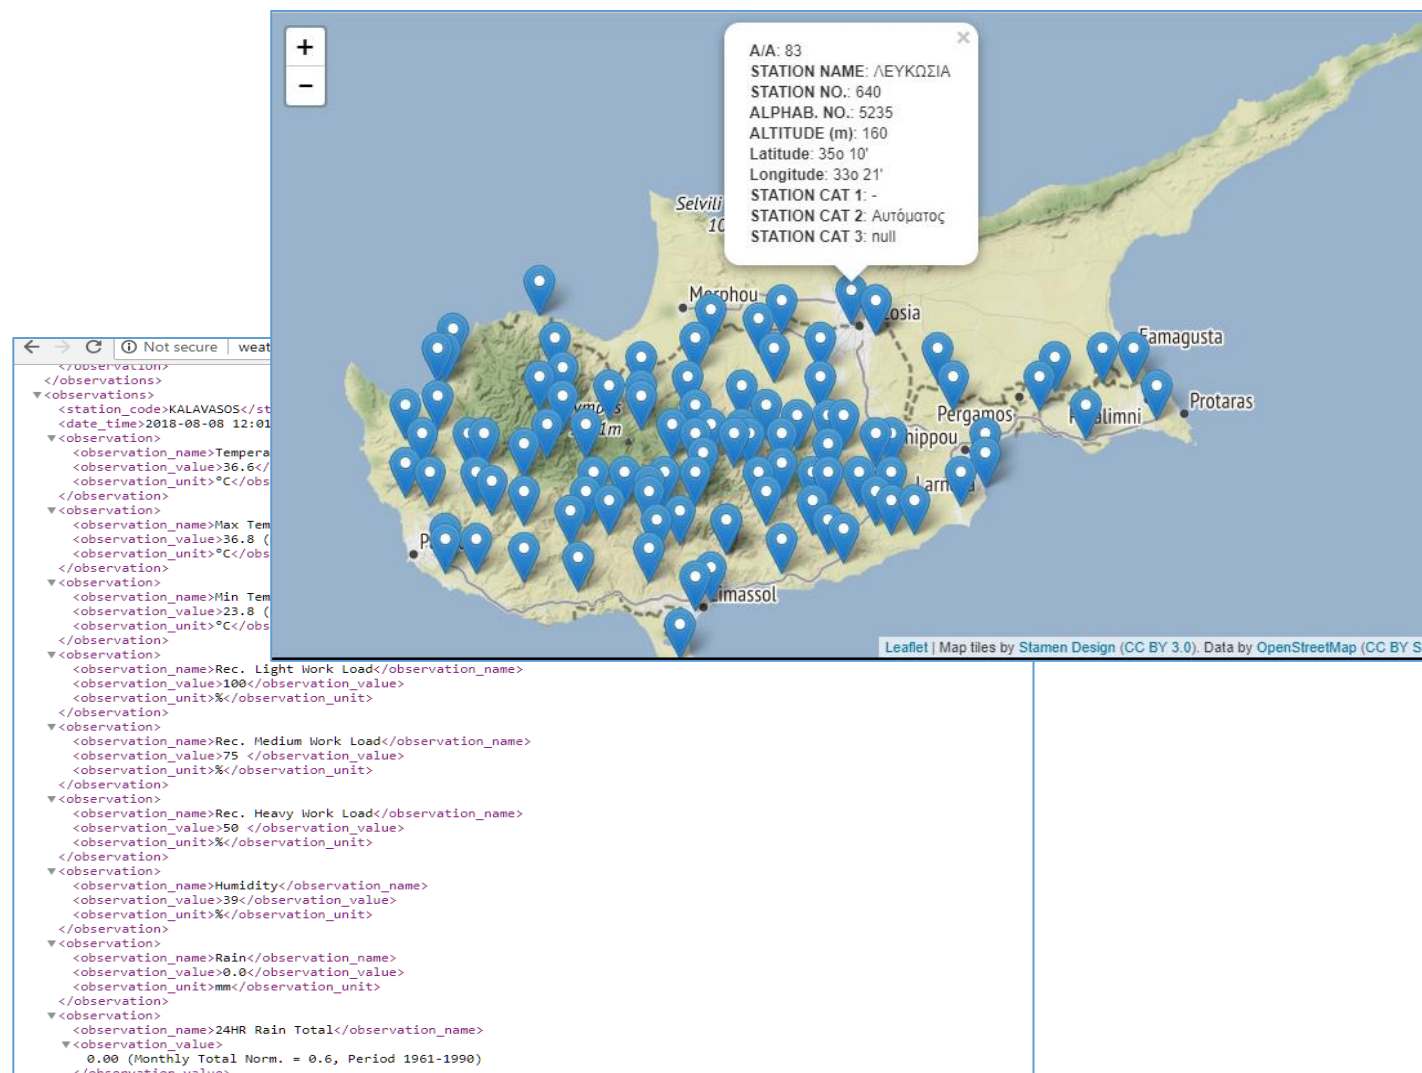

Μετρήσεις Μετεωρολογικών Σταθμών σε Πραγματικό Χρόνο

Εκδότης: Μετεωρολογική Υπηρεσία

Κατηγορία: Επιστήμη και Τεχνολογία

Μορφότυπος: API (XML)

Συχνότητα: Ωριαία

Tags: καιρός, κλίμα

Σχετικά Σ.Δ.: Προβλέψεις καιρού ανά περιοχή