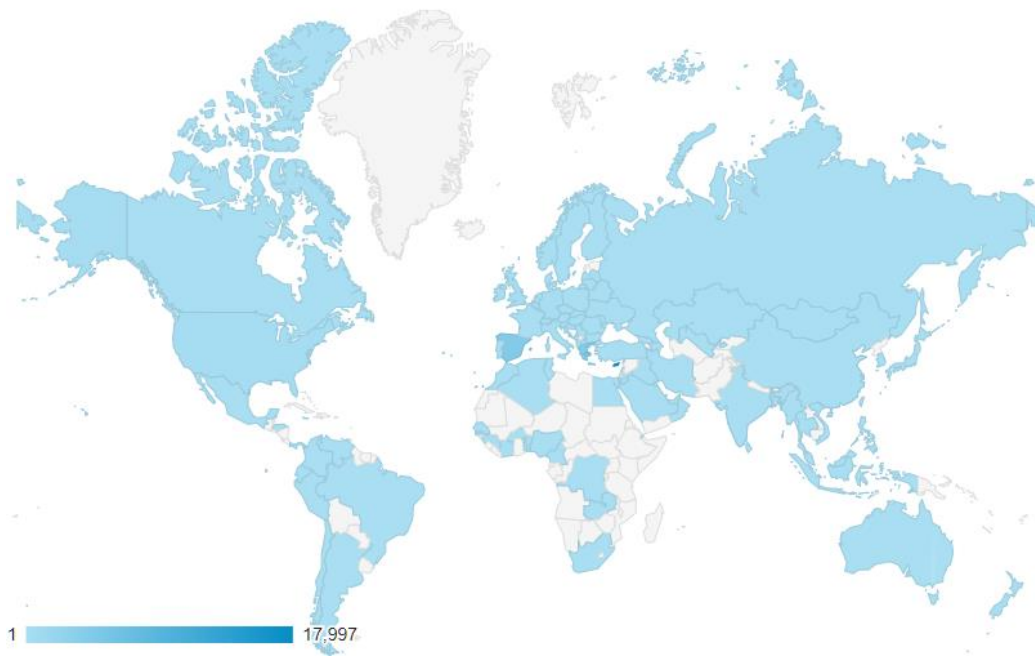

Στατιστικά Πύλης

(Περίοδος: 5 Μαΐου 2018 – 27 Νοεμβρίου 2018)

Επισκέπτες: 22,500 (6,500 τον Νοέμβριο)

Χώρες Επισκεπτών: 107

% Επισκεπτών Εξωτερικού: 36%

Προβολές Σελίδας : 175,000

Προβολές Σελίδας / ημέρα: 850

% Πρόσβασης μέσω API = 20%

| Country | |
|---------|----------------|
| 1. | Cyprus |
| 2. | Spain |
| 3. | Greece |
| 4. | United States |
| 5. | United Kingdom |
| 6. | Germany |
| 7. | France |
| 8. | Russia |
| 9. | India |
| 10. | Ireland |