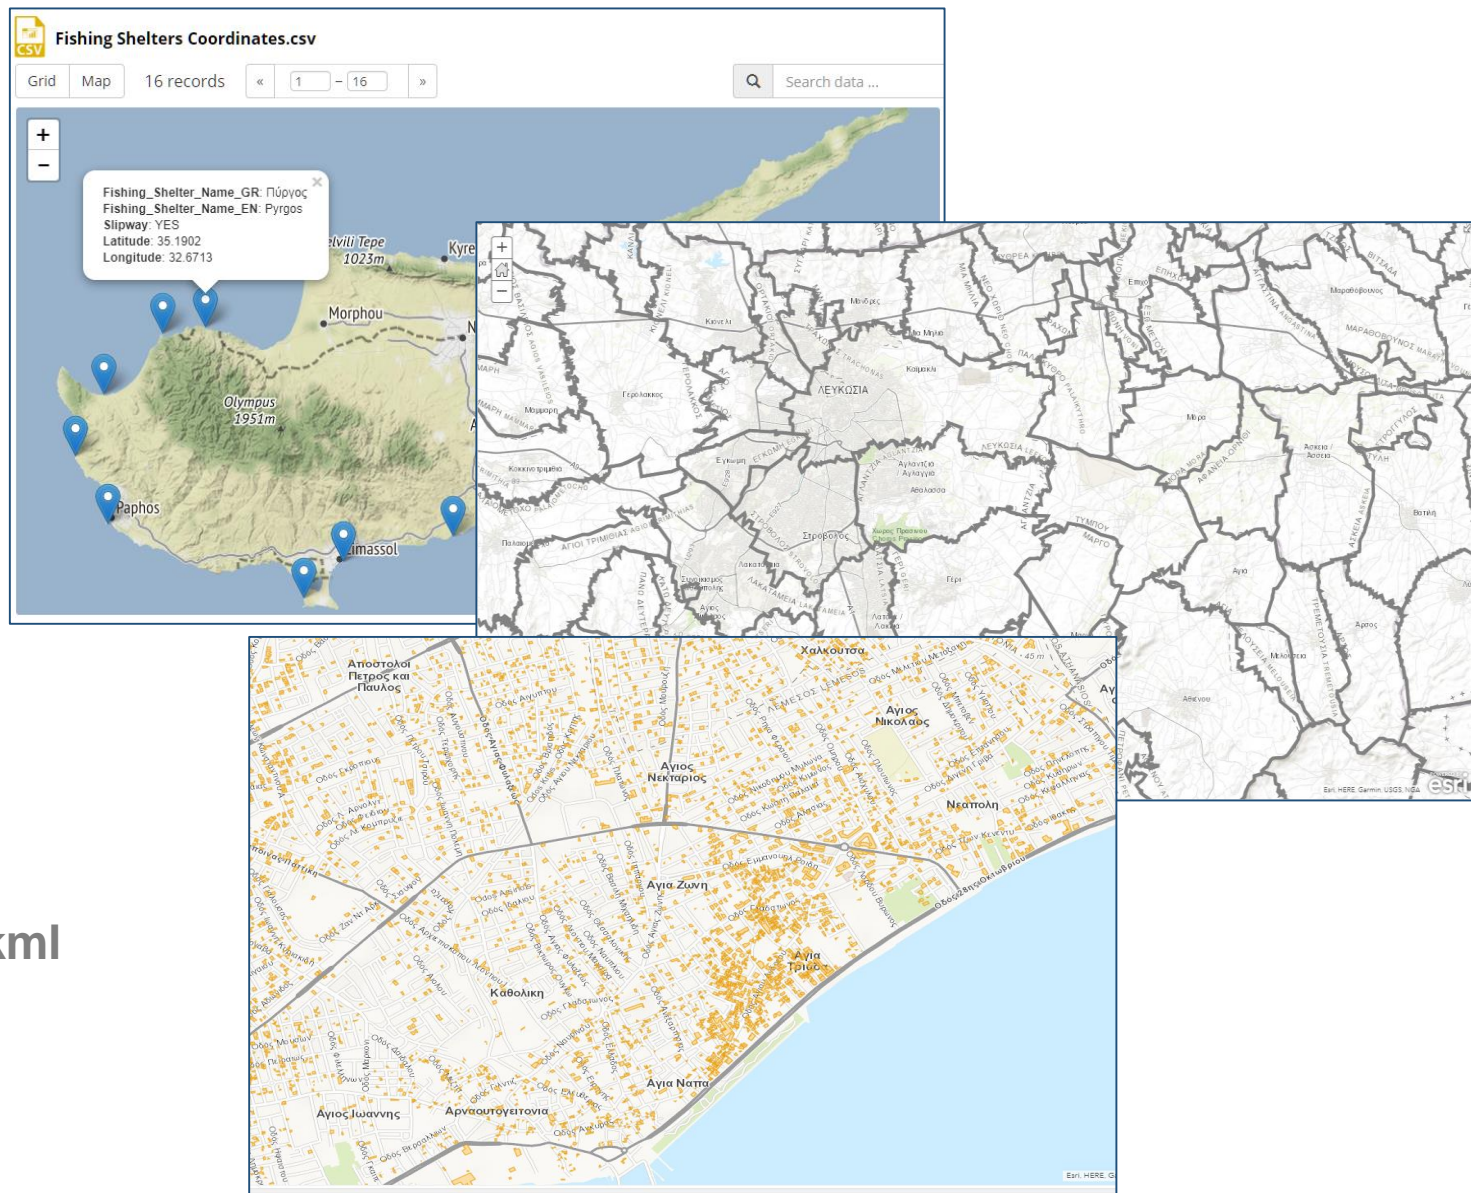

Συλλογή Γεωχωρικών Δεδομένων

Συλλογή 180+ Επιπέδων Χαρτών από:

1. *Κτηματικό Χάρτη Κύπρου*
   - *Τοπογραφικό Χάρτη Κύπρου*
   - *Υδρογραφικό Χάρτη Κύπρου*
   - *Χάρτη Διοικητικών Ορίων Κύπρου*
2. +
   ΚΕΠ, νοσοκομεία, αλιευτικά καταφύγια, μονοπάτια φύσης, χώροι picnic, κλπ....

Εκδότης: Τμήμα Κτηματολογίου και Χωρομετρίας (κυρίως)

Κατηγορία: Επαρχίες, Δήμοι και Ζώνες

Μορφότυποι: wms, wfs, gml, shp, soap, kml

Tags: γεωχωρικά