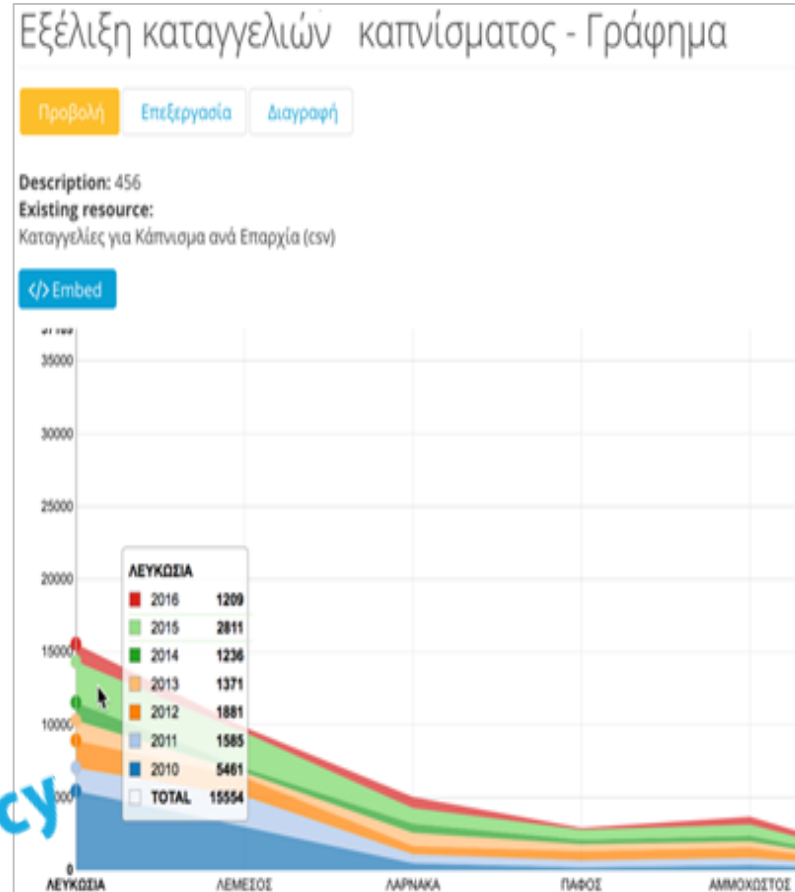

σε Γράφημα (Graph)