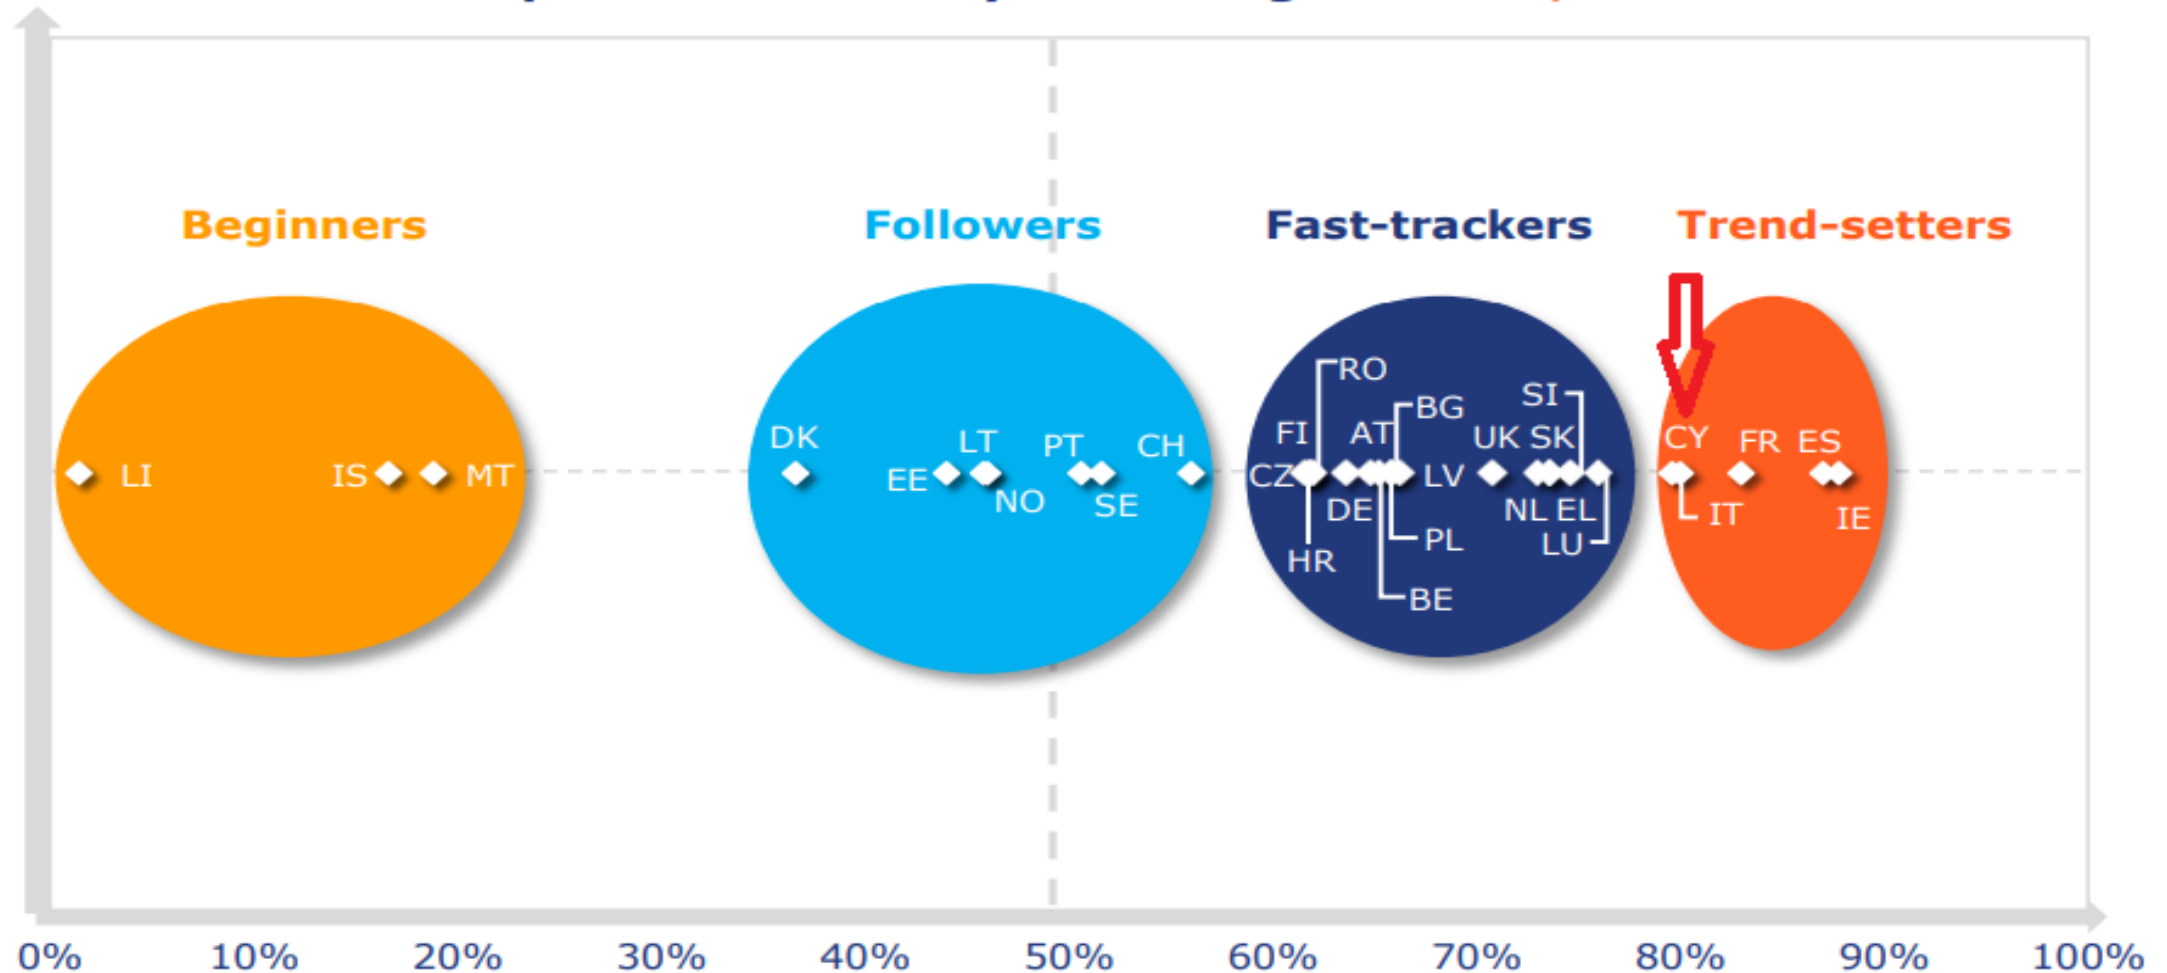

% Πρόσβασης μέσω API = 20%

| Country | |
|---------|----------------|
| 1. | Cyprus |
| 2. | Spain |
| 3. | Greece |
| 4. | United States |
| 5. | United Kingdom |
| 6. | Germany |
| 7. | France |
| 8. | Russia |
| 9. | India |
| 10. | Ireland |

Δράσεις 2016-2018

Open Days and Conferences

Open Data Hackathons

Structured Training

Workshops

Press Conferences

PSI Overall Score

Open Data Maturity clustering – EU28+, 2018

Portal dimension – EU28 ranking, 2018

Παραδείγματα Συνόλων Δεδομένων

Μετρήσεις Μετεωρολογικών Σταθμών σε Πραγματικό Χρόνο

Εκδότης: Μετεωρολογική Υπηρεσία

Κατηγορία: Επιστήμη και Τεχνολογία

Μορφότυπος: API (XML)