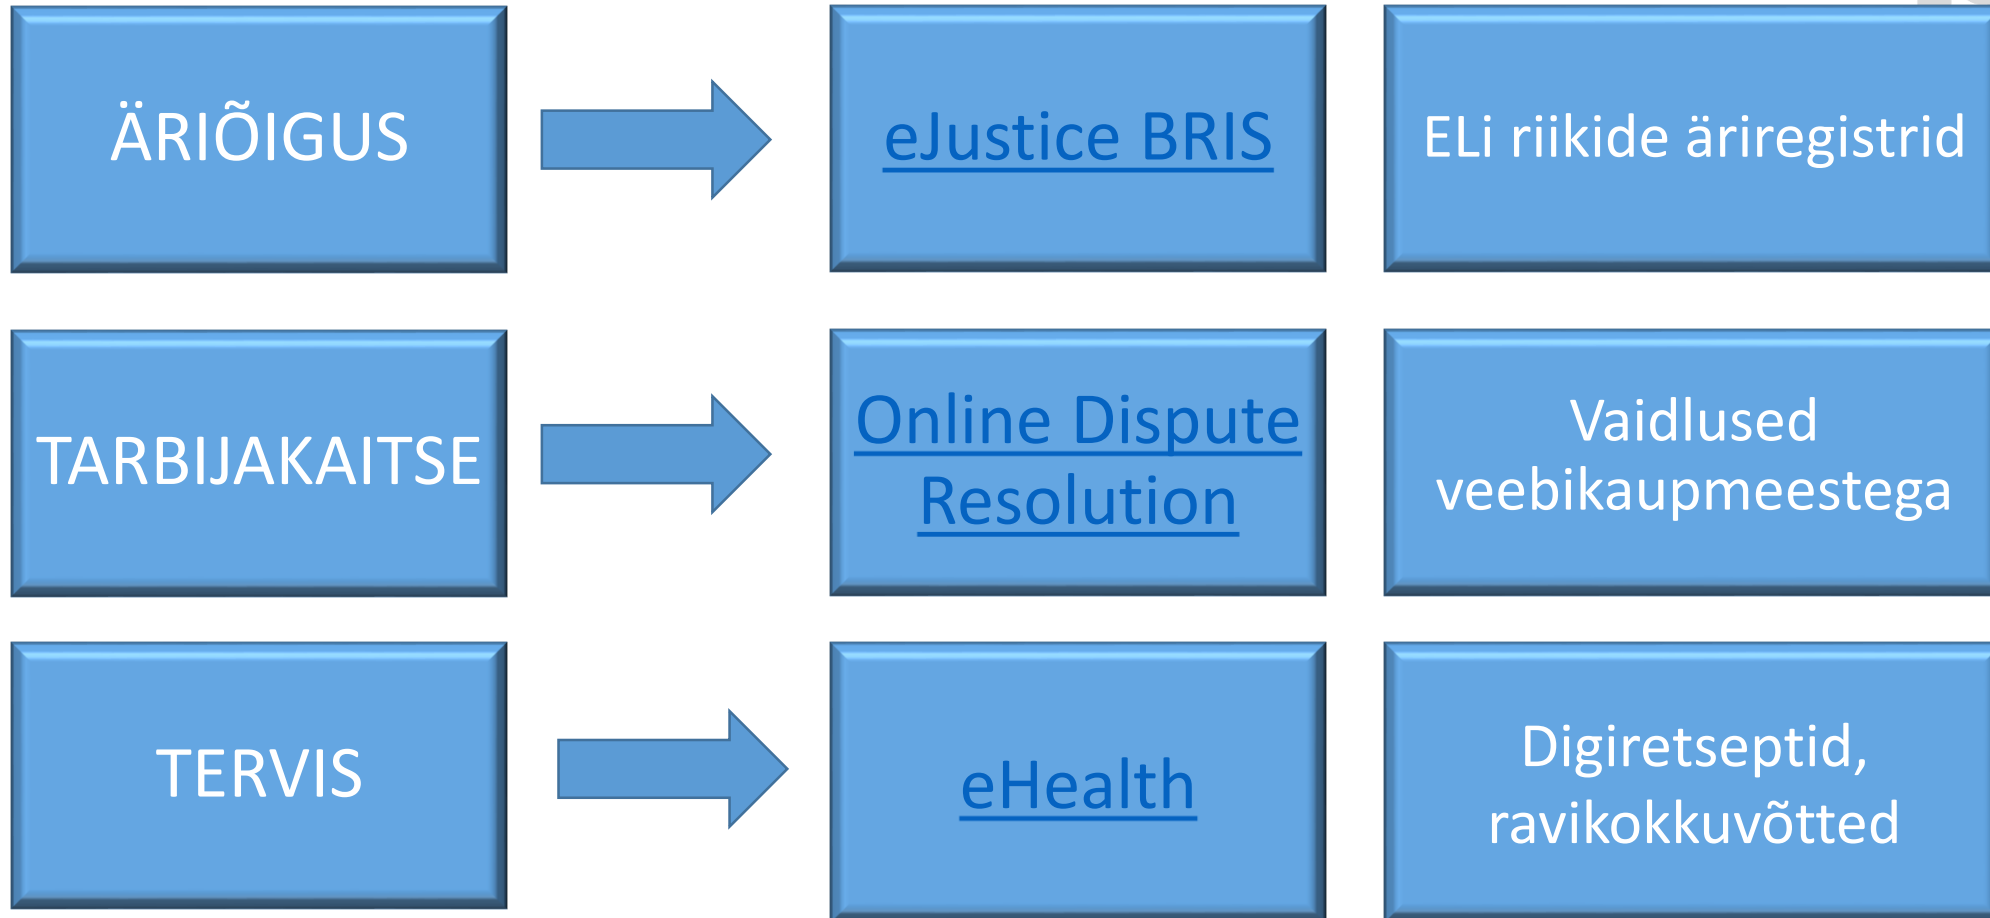

ELi digiteenused ja sõnavara