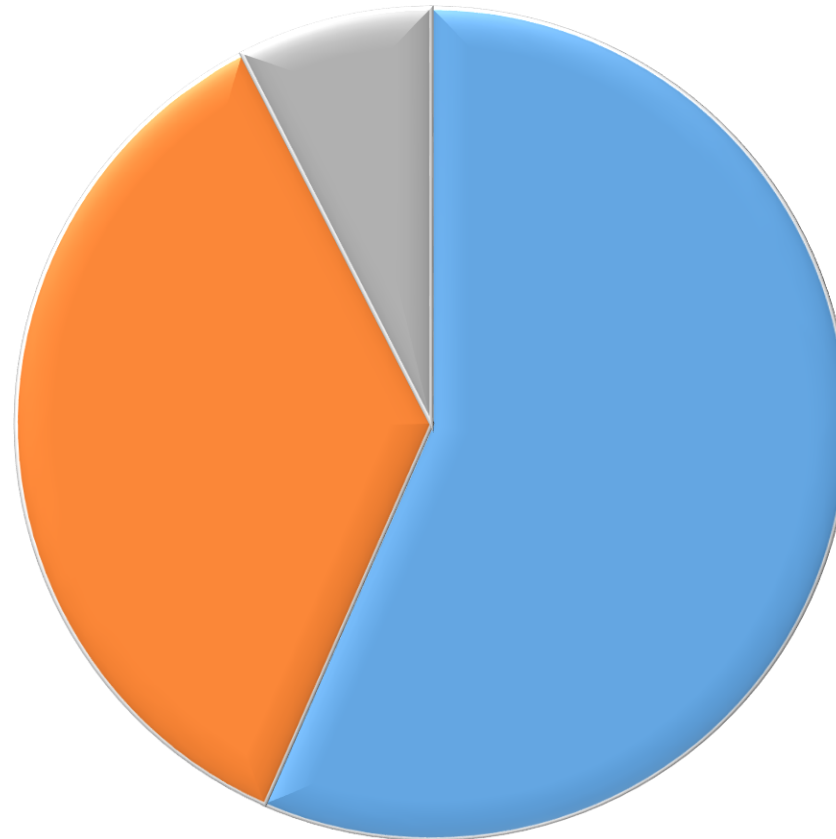

Kogutud ressursside keeled

■ EESTI ■ MALTA ■ TŠEHHI