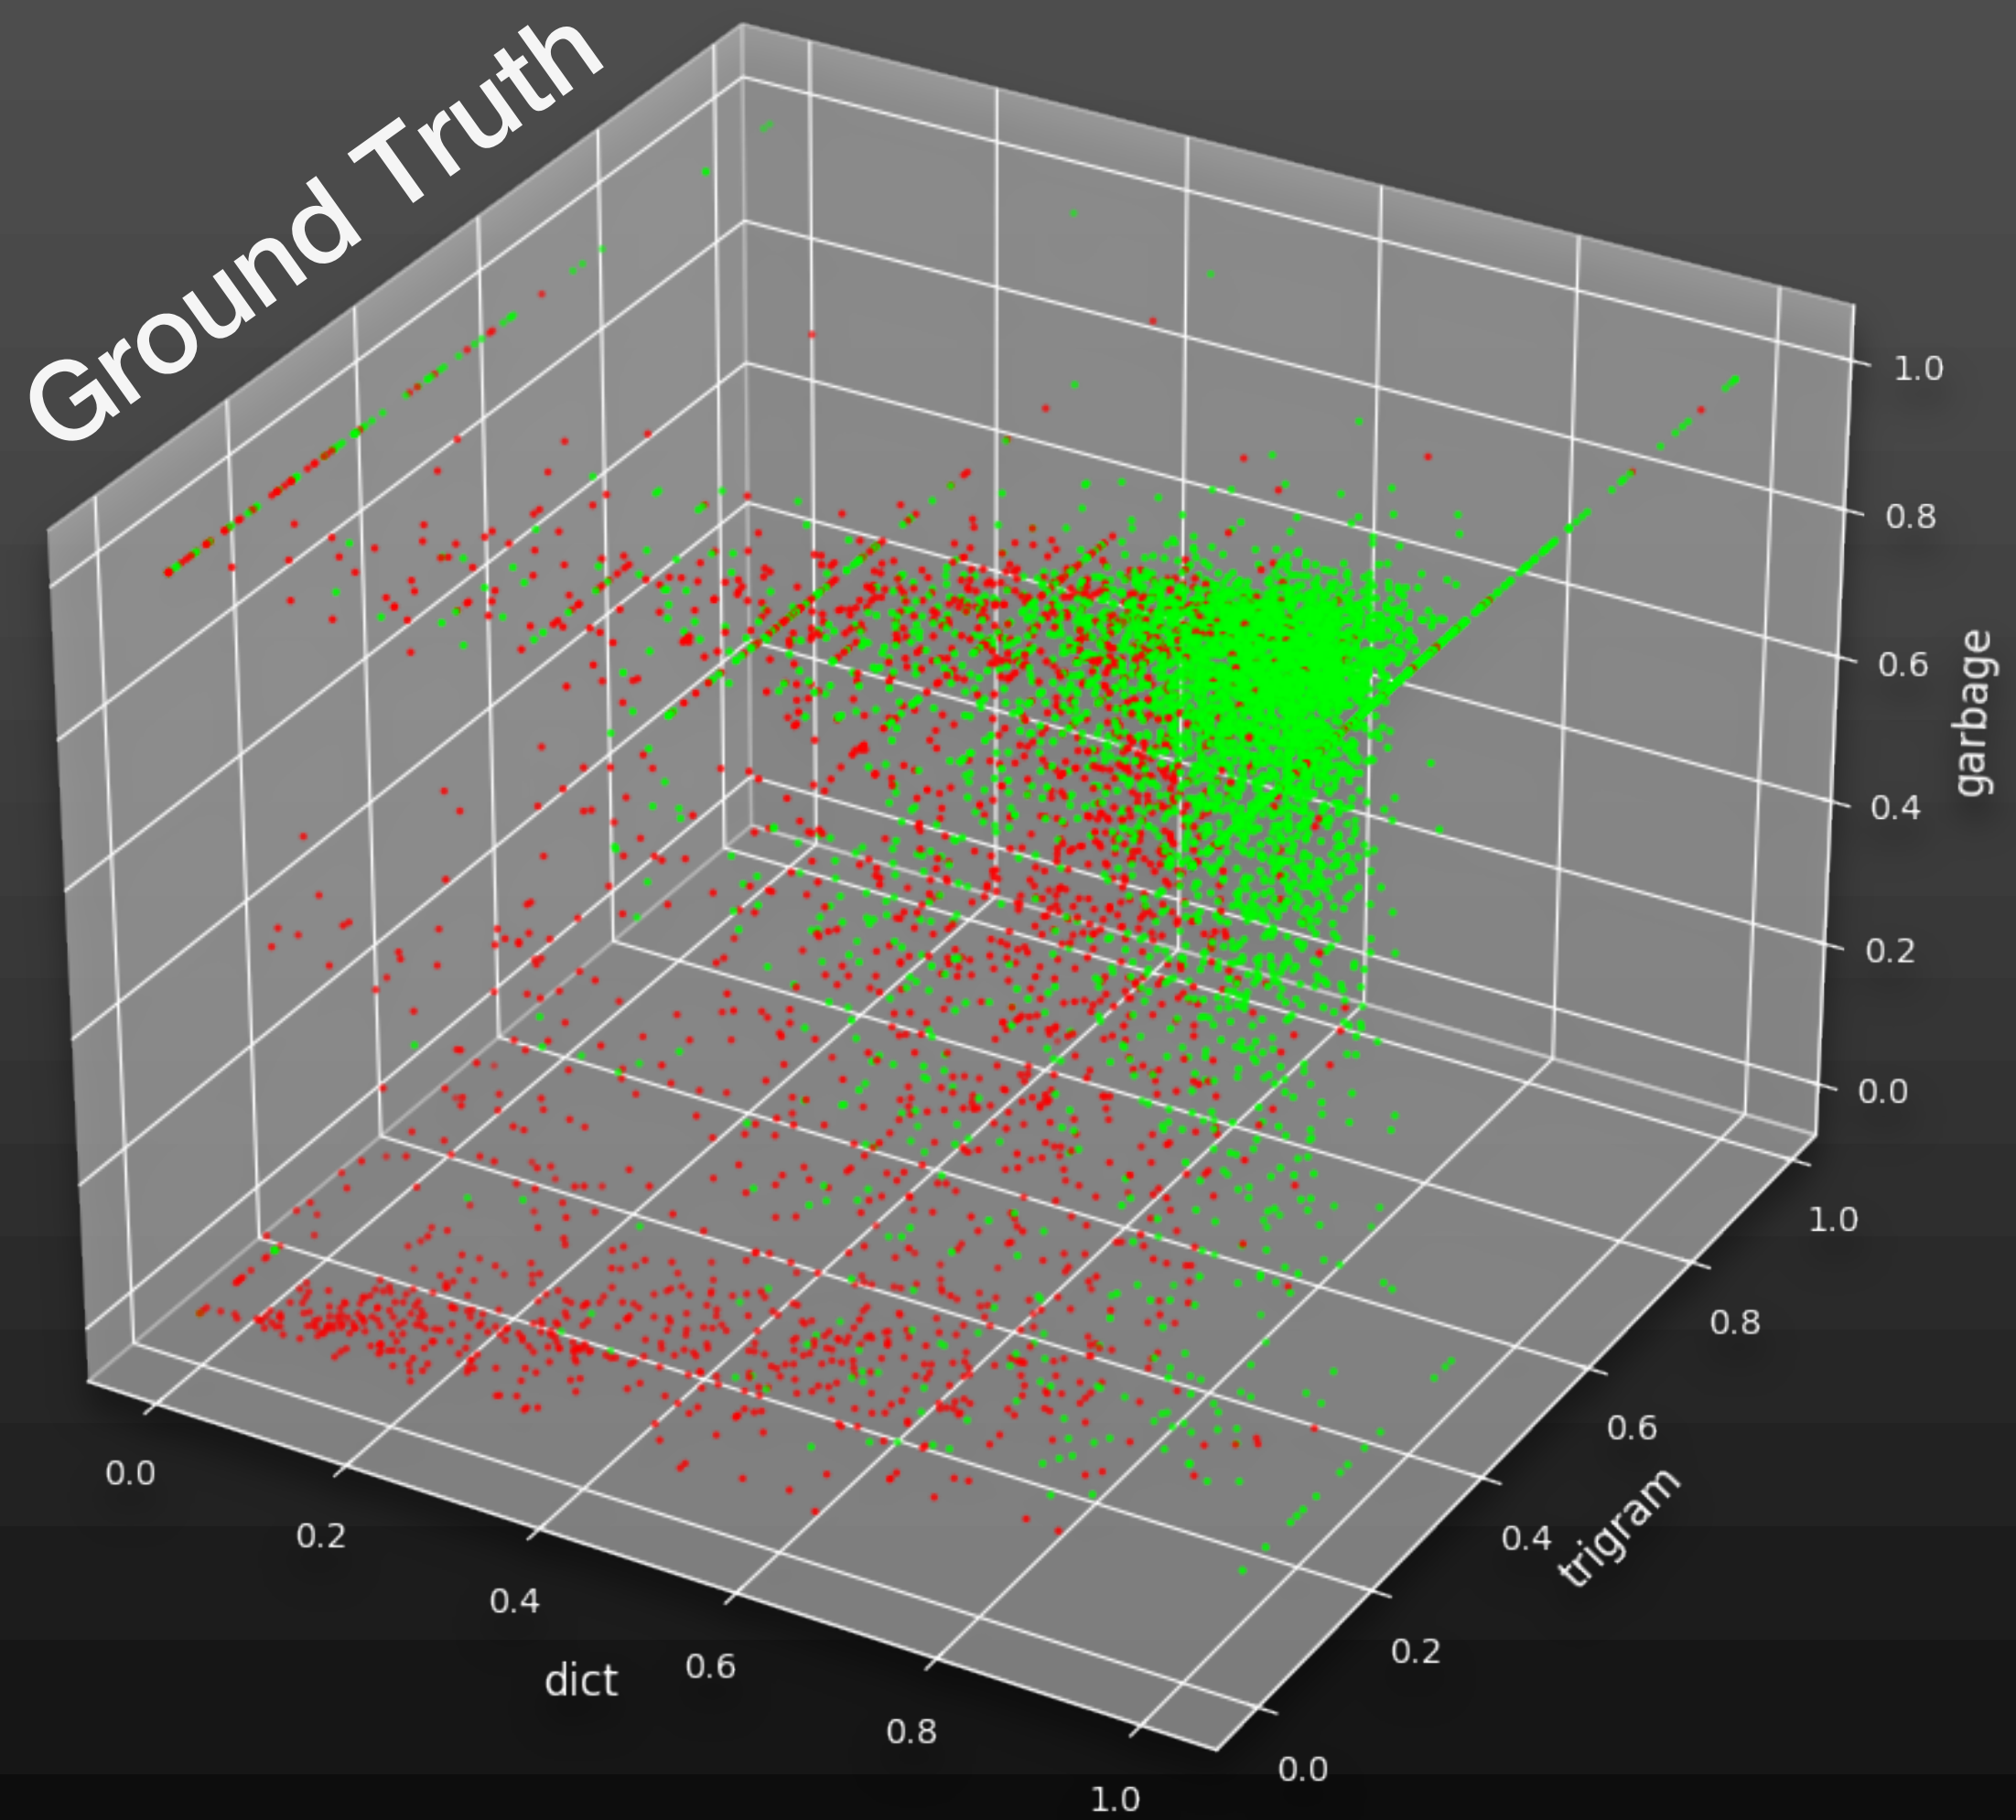

named entities • entity relations • timeline • maps • wikidata

Ground Truth

≈100 Thousand Text Lines

Newspaper Corpus

≈ 200 Million Text Lines

● score ≥ 0.95
 ● else

score = $1 - (\text{editDistance} / |\text{chars}|)$

85% accuracy
 on test set

unsupervised quality evaluation • kNN algorithm

P. G.=Sp., Handelsmann und Färber im Grund, Vorstadt Luxemburg, ist in der letzten Sitzung des Zuchtpolizeigerichts zu einer Geldbuße von 100 Franken und in die Kosten verurtheilt worden, als überführt, den Herrn P. K., Gerber, in der Nacht, auf offener Straße und ohne dazu aufgereizt worden zu sein, geschlagen und mißhandelt zu haben.